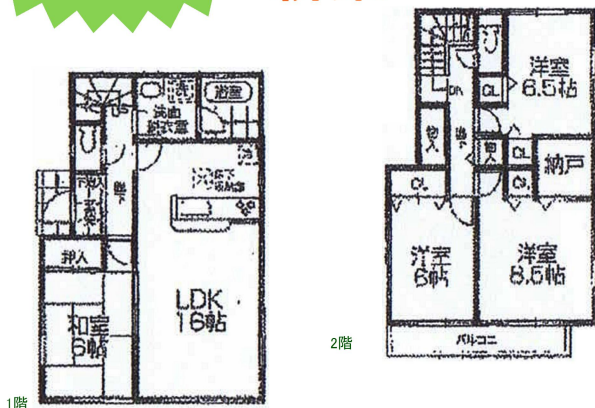

甲西駅近くのおすすめ物件情報！

1 中古住宅 **1880** 万円 2号棟

甲西駅徒歩20分

NEW

★H23年7月
新築

◆湖南省橘子袋 土地面積/161.42㎡◆建物面積/104.42㎡◆構造/木造2階建◆間取り/4LDK

2 中古住宅 **1880** 万円 3号棟

甲西駅徒歩20分

NEW

★H23年7月
新築

◆湖南省橘子袋 土地面積/162.02㎡◆建物面積/104.48㎡◆構造/木造2階建◆間取り/4LDK

3 中古住宅 **1980** 万円 4号棟

甲西駅徒歩20分

NEW

★H23年7月
新築

◆湖南省橘子袋 土地面積/150.01㎡◆建物面積/107.73㎡◆構造/木造2階建◆間取り/4LDK