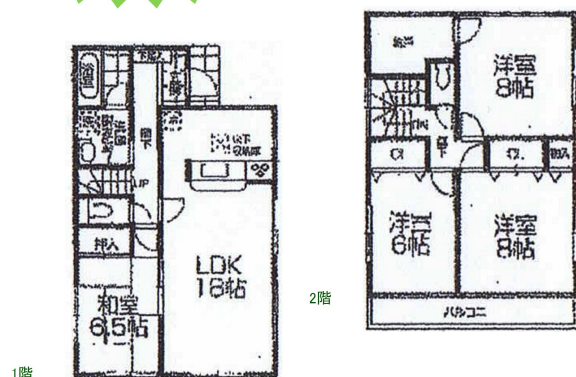

NEW

★H23年7月
新築

◆湖南省橘子袋 土地面積/162.02㎡◆建物面積/104.48㎡◆構造/木造2階建◆間取り/4LDK

3 中古住宅 **1980** 万円 4号棟

甲西駅徒歩20分

NEW

★H23年7月
新築

◆湖南省橘子袋 土地面積/150.01㎡◆建物面積/107.73㎡◆構造/木造2階建◆間取り/4LDK