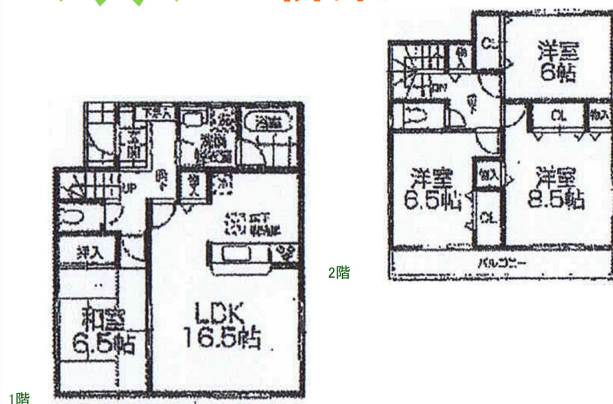

甲西駅近くのおすすめ物件情報！

1 中古住宅 **1880** 万円 2号棟

甲西駅徒歩20分

NEW

★H23年7月
新築

◆湖南省橘子袋 土地面積/161.42㎡◆建物面積/104.42㎡◆構造/木造2階建◆間取り/4LDK

2 中古住宅 **1880** 万円 3号棟

甲西駅徒歩20分

NEW

★H23年7月
新築

◆湖南省橘子袋 土地面積/162.02㎡◆建物面積/104.48㎡◆構造/木造2階建◆間取り/4LDK

3 中古住宅 **1980** 万円 4号棟

甲西駅徒歩20分

NEW

★H23年7月
新築

◆湖南省橘子袋 土地面積/150.01㎡◆建物面積/107.73㎡◆構造/木造2階建◆間取り/4LDK